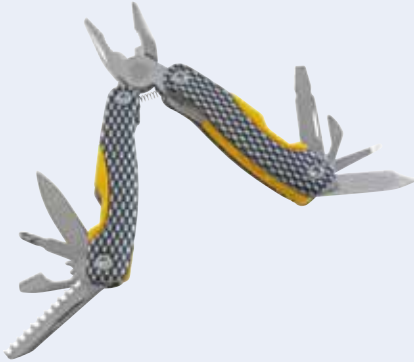

814815

Original "Marineman Mini" / A2-AISI 304

Multitool mini / Couteau Mult-fonction

NEW

Bestell-Nr. Order no.	L	Ausstattung Configuration	Box	*€/Stück *€/piece
8148152065	65	Mit Tasche With case	5	12,00

814816

Original "Marineman Multi Repair" / A2-AISI 304

Multitool / Couteau Mult-fonction „Marineman“

NEW