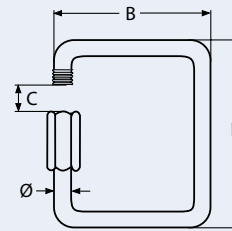

Chains and connectors

Chaînes, maillons rapides et jonctions

5

Schraubverbinder quadratisch / A4-AISI 316

Square shape quick link / Maillon rapide forme carrée

814654

Bestell-Nr. Order no.	Ø	L	B	C	BL/Kg	Box	*€/Stück *€/piece
814654404	4	39,5	33	5,5	1000	10	1,90
814654405	5	47,5	38	6,5	1625	10	2,30
814654406	6	55,0	43	7,5	2250	10	3,40
814654408	8	71,0	53	10	3850	5	6,10
814654410	10	88,5	63	12	6250	5	12,00