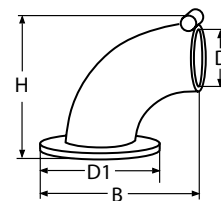

5

Kettenklüse / A4-AISI 316
Deck pipe / Charnière

8460

Bestell-Nr. Order no.	Für Kette-Ø For chain-Ø	D	D1	B	H	Box	*€/Stück *€/piece
8460406_08	6-8	60	95	105	110	1	61,00
8460410_13	10-13	60	95	130	110	1	70,00

Ankerkettengreifer / A4-AISI 316
Anchor chain grab / Main de fer

814302

Bestell-Nr. Order no.	Für Kette-Ø For chain-Ø	Box	*€/Stück *€/piece
814302406_08	6-8	1	27,00
814302410_12	10-13	1	75,00