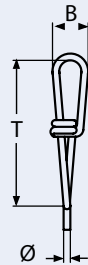

Bestell-Nr. Order no.	Ø	T	B	BL/Kg	Bund/m Bundle/m	Kg/100m	*€/Meter *€/metre
86954016	1,6	23	7,0	22	30	6,0	2,50
86954018	1,8	26	8,0	30	30	7,3	2,90
86954020	2,0	28	9,0	40	30	9,0	3,90
86954022	2,2	31	10,0	50	30	11,0	4,10
86954025	2,5	35	11,0	70	30	14,0	4,80
86954028	2,8	39	12,5	90	30	17,0	5,40

814780