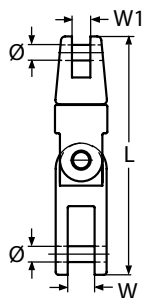

Bestell-Nr. Order no.	Für Kette-Ø For chain-Ø	L	W	W1	**BL/kg	Box	*€/Stück *€/piece
8608406/08	6-8	134	15	9	3290	1	71,00
8608410/12	10-13	154	21	12	4900	1	115,00

814652