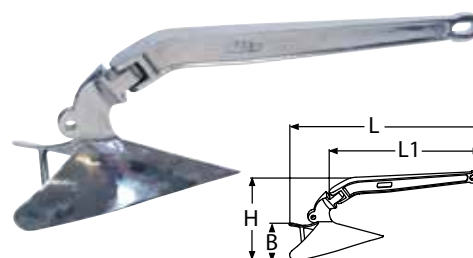

Kettenotglied zum Einnieten / A4-AISI 316

Security chain link / Maillon rapide à river

8363

Bestell-Nr. Order no.	Für Kette-Ø For chain-Ø	b2	P	d	**BL/kg Box	*€/Stück *€/piece	
8363405	5	19	17,5	5	500	10	2,60
8363406	6	24	21	6	780	10	2,70
8363408	8	28	24	8	1400	5	3,10
8363410	10	34	29	10	2000	1	3,40

Pflugscharanker, hochglanzpoliert / A4-AISI 316

Plough anchor, highly polished / Ancre charrue polie

8385

Bestell-Nr. Order no.	kg	L	L1	H	B	Box	*€/Stück *€/piece
8385407	7	710	520	245	230	1	500,00
8385409	9	740	560	310	290	1	625,00
8385412	12	860	670	340	270	1	780,00
8385415	15	860	670	390	300	1	1050,00
8385422	22	880	690	420	330	1	1350,00
8385427	27	880	690	450	340	1	1485,00

Hinweis / Notice**

Anker für Bootslänge	2m	5m	8m	11m	14m	17m	20m
7kg							
9kg							
12kg							
15kg							
22kg							
27kg							

„Lee“ Anker, hochglanzpoliert / A4-AISI 316

Lee anchor, mirror polished / Ancre FHD

8414

Bestell-Nr. Order no.	kg	L	L1	H	B	Box	*€/Stück *€/piece
84144010	1	260	210	100	170	1	65,00
84144020	2	345	280	135	230	1	136,00
84144050	5	470	375	180	300	1	295,00
84144075	7,5	540	430	220	360	1	445,00
84144100	10	580	460	230	390	1	700,00
84144150	15	665	530	260	440	1	850,00
84144200	20	640	510	260	500	1	1200,00
84144300	30	810	640	325	530	1	1450,00

Hinweis / Notice**

Anker für Bootslänge	2m	5m	8m	11m	14m	17m	20m
1kg							
2kg							
5kg							
7,5kg							
10kg							
15kg							
20kg							
30kg							

**Unsere Auswahlhilfe dient nur zur Orientierung. Sollten Sie Zweifel haben, wählen Sie bitte ein Ankergewicht höher. Beachten Sie für Ihre Auswahl auch den vorherrschenden Ankergrund, anfallende Windgeschwindigkeiten, Strömungen, Seegang, etc.
Our selection guide is only a recommendation. If you're not sure, please select an anchor weight higher. For your selection, please note the ground, wind speed, water flow, swell, etc.