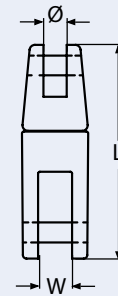

Chaînes, maillons rapides et jonctions

5

Power-Ankerwirbel / A4-AISI 316

Power anchor connector / Jonction chaîne pour ancre

8352

Bestell-Nr. Order no.	L	W	Für Kette-Ø For chain-Ø	BL/Kg	Box	*€/Stück *€/piece
8352406_08	84	15	6 - 8	4250	1	47,00
8352410_12	96	21	10 - 13	6750	1	66,00