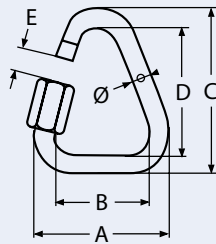

5

Ketten und Verbinder

Chains and connectors

Chaînes, maillons rapides et jonctions

8489

Delta-Schraubverbinder / A4-AISI 316

Delta quick link / Maillon - delta droite inox

Bestell-Nr. Order no.	Ø	A	B	C	D	E	Box	*€/Stück *€/piece
8489404	4	34	26	39	31	5,5	10	2,30
8489405	5	39	30	47	38	6	10	2,80
8489406	6	47	34	55	44	7	10	3,40
8489408	8	55	39	72	56	9	5	6,00
8489410	10	66	46	86	66	12	5	10,00