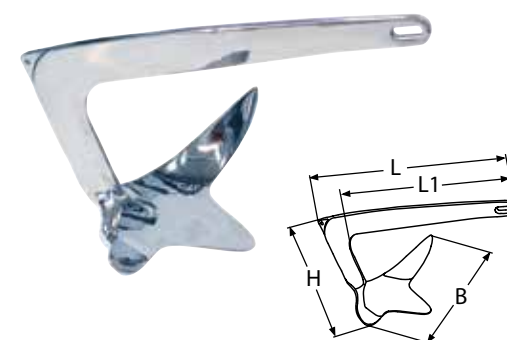

„Lee“ Anker, hochglanzpoliert / A4-AISI 316

Lee anchor, mirror polished / Ancre FHD

8414

Bestell-Nr. Order no.	kg	L	L1	H	B	Box	*€/Stück *€/piece
84144010	1	260	210	100	170	1	65,00
84144020	2	345	280	135	230	1	136,00
84144050	5	470	375	180	300	1	295,00
84144075	7,5	540	430	220	360	1	445,00
84144100	10	580	460	230	390	1	700,00
84144150	15	665	530	260	440	1	850,00
84144200	20	640	510	260	500	1	1200,00
84144300	30	810	640	325	530	1	1450,00