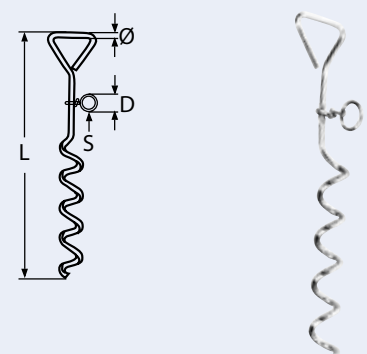

Wurfanker / A4-AISI 316

Four flukes anchor / Grappin

8530

Bestell-Nr. Order no.	L	Kg	Box	*€/Stück *€/piece
85304200	200	0,5	1	21,00
85304240	240	1,0	1	43,00
85304315	315	1,9	1	74,50
85304375	375	3,0	1	112,00

Bodenanker / A4-AISI 316

Bottom anchor / Ancre de rive

8547

Bestell-Nr. Order no.	L	Ø	D	S	Box	*€/Stück *€/piece
85474420	420	8	27	4	1	25,00

5

Ketten und Verbinder

Chains and connectors

Chaînes, maillons rapides et jonctions