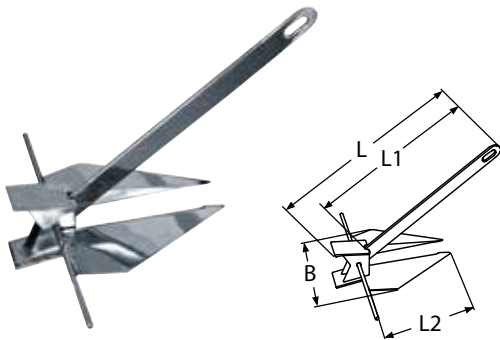

5

Ketten und Verbinder

Chains and connectors

Chaînes, maillons rapides et jonctions

814072

Plattenanker Typ Danforth, hochglanzpoliert / A4-AISI 316

Anchor type Danforth, mirror polished / Ancre type Danforth