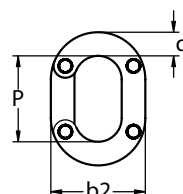

Kettenotglied zum Einnieten / A4-AISI 316

Security chain link / Maillon rapide à river

8363

Bestell-Nr. Order no.	Für Kette-Ø For chain-Ø	b2	P	d	**BL/kg Box	*€/Stück *€/piece	
8363405	5	19	17,5	5	500	10	2,60
8363406	6	24	21	6	780	10	2,70
8363408	8	28	24	8	1400	5	3,10
8363410	10	34	29	10	2000	1	3,40

Pflugscharanker, hochglanzpoliert / A4-AISI 316

Plough anchor, highly polished / Ancre charrue polie

8385

Bestell-Nr. Order no.	kg	L	L1	H	B	Box	*€/Stück *€/piece
8385407	7	710	520	245	230	1	500,00
8385409	9	740	560	310	290	1	625,00
8385412	12	860	670	340	270	1	780,00
8385415	15	860	670	390	300	1	1050,00
8385422	22	880	690	420	330	1	1350,00
8385427	27	880	690	450	340	1	1485,00