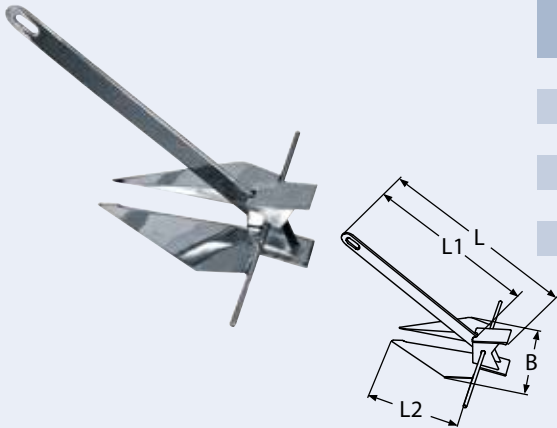

5

Ketten und Verbinder

Chains and connectors

Chaînes, maillons rapides et jonctions

814072

Anker Typ Danforth, hochglanzpoliert / A4-AISI 316

Anchor type Danforth, mirror polished / Ancre type Danforth

Bestell-Nr. Order no.	Kg	L	L1	L2	B	Box	*€/Stück *€/piece
814072407	7	630	530	315	320	1	530,00
814072410	10	710	590	430	340	1	750,00
814072412	12	780	660	420	390	1	800,00
814072415	15	760	650	450	380	1	920,00
814072420	20	1.030	700	510	475	1	1150,00
814072430	30	900	760	540	590	1	1500,00

8460

Kettenklüse / A4-AISI 316

Deck pipe / Charnière