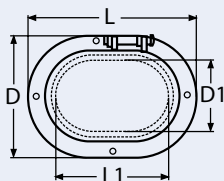

Bestell-Nr. Order no.	D	Für Rohr-Ø For tube-Ø	B	Gurtbreite Strap width	Gurtlänge Strap length	Box	*€/Stück *€/piece
85514340	340	22 - 25	37	35	30m	1	310,00
85514430	430	22 - 25	37	35	50m	1	415,00

8308

Tau- und Kettendurchlass (Klüse) / A4-AISI 316
Rope/deck pipe / Ecubier