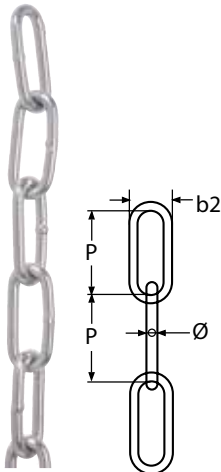

Kapitel 5

Chapter 5

Ketten und Verbinder

Chains and connectors

Chaînes, maillons rapides et jonctions

Ketten und Verbinder

Chains and connectors
Chaînes, maillons rapides et jonctions

8300

Rundstahlkette, Form und Maße gemäß DIN 766 / A2-AISI 304 / A4-AISI 316

Chain, design and dimensions according to DIN 766 / Chaîne maillon court selon DIN 766

Bestell-Nr. A2 Order no. A2	Bestell-Nr. A4 Order no. A4	Ø	Bund/m A2 Bundle/m	Bund/m A4 Bundle/m	P	b2	**BL/kg	*€/Meter A2 *€/metre A2	*€/Meter A4 *€/metre A4
8300202	8300402	2*	100	100	12,0	8,0	200	2,70	3,80
8300203	8300403	3*	100	100	16,0	11,0	440	3,10	4,40
8300204	8300404	4	50	30/50/100	16,0	14,0	770	5,80	8,30
8300205	8300405	5	50	30/50/100	18,5	17,0	1180	10,30	14,60
8300206	8300406	6	50/100	30/50/100	18,5	20,0	1630	12,90	18,40
-	8300407	7	-	50	22,0	23,0	2440	-	33,00
8300208	8300408	8	50/100	30/50/100	24,0	26,0	3000	25,30	36,10
8300210	8300410	10	50/100	30/50/60/100	28,0	34,0	4890	41,40	59,20
-	8300413	13	-	50	36,0	44,0	8000	-	101,30
-	8300416	16	-	1	46,0	51,7	12500	-	126,60

*Form und Maße gemäß DIN 5685A / *Form and measure to DIN 5685A

8301

Rundstahlkette, Form und Maße gemäß DIN 763 / A2-AISI 304 / A4-AISI 316

Chain, design and dimensions according to DIN 763 / Chaîne maillon long selon DIN 763

*Form und Maße gemäß DIN 5685A / *Form and measure to DIN 5685A

8747

Rundstahlkette, Form und Maße gemäß ISO 4565 / A4-AISI 316

Chain, Design and dimensions according to ISO 4565 / Chaîne maillon court selon ISO 4565