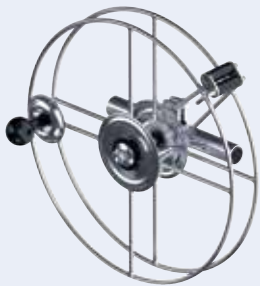

814386

Heckankerausleger / A4-AISI 316
Stern anchor outrigger / Support d'ancre

Bestell-Nr. Order no.	L	B	Box	*€/Stück *€/piece
8143864535	535	150	1	210,00

8551

Ankergurtbandrolle mit Gurt / A4-AISI 316
Flat line spool with nylon webbing / Enrouleur de sangles