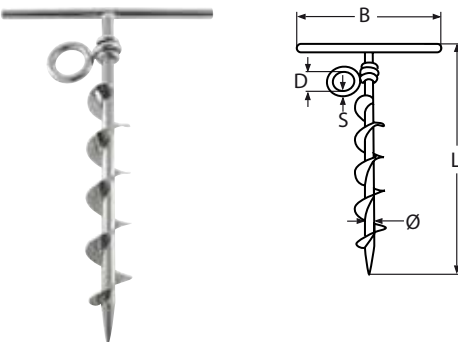

Bestell-Nr. Order no.	L	B	Ø	D	S	Box	*€/Stück *€/piece
8149052340	340	225	13	30	10	1	44,00