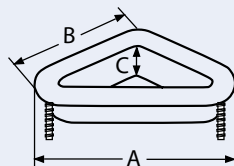

Bestell-Nr. Order no.	A	B	C	Box	*€/Stück *€/piece
88894180	180	150	49	1	70,00

8890

Klüse, oval / A4-AISI 316
Hawse pipe, oval / Tête de tuyan ovale