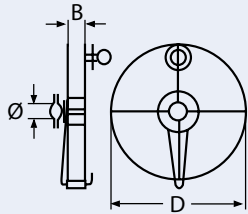

814386

Heckankerausleger / A4-AISI 316
Stern anchor outrigger / Support d'ancre

Bestell-Nr. Order no.	L	B	Box	*€/Stück *€/piece
8143864535	535	150	1	210,00

8551

Ankergurtbandrolle mit Gurt / A4-AISI 316
Flat line spool with nylon webbing / Enrouleur de sangles