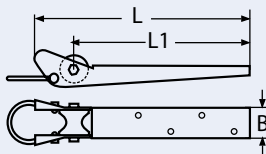

Bestell-Nr. Order no.	L	L1	B	Box	*€/Stück *€/piece
85604500	500	410	70	1	220,00

8595

Ankerrolle mit Bolzen / A2-AISI 304
Anchor roller with pin / Davier avec verrouillage

Bestell-Nr. Order no.	L	B	H	Box	*€/Stück *€/piece
85952200	200	60	80	1	60,00
85952250	250	60	80	1	72,00