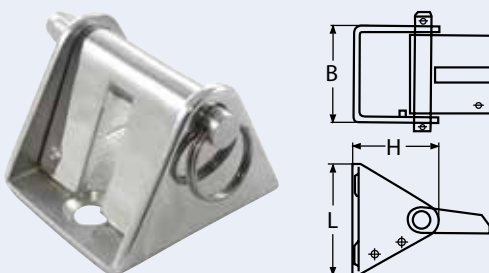

Kettenstopper / A4-AISI 316

Chain stopper / Bloqueur de chaîne

Bestell-Nr. Order no.	Ketten-Ø Chain-Ø	L	B	H	Box	*€/Stück *€/piece
8506408/10	8 +10	80	70	60	1	53,00