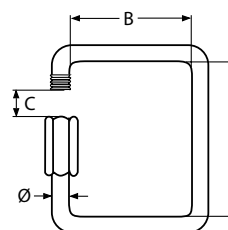

Square shape quick link / Maillon rapide forme carrée

814654

Bestell-Nr. Order no.	Ø	L	B	C	**BL/kg	Box	*€/Stück *€/piece
814654404	4	31,5	25	5,5	500	10	1,90
814654405	5	37,5	28	6,5	790	10	2,30
814654406	6	43,0	31	7,5	1130	10	3,40
814654408	8	55,0	37	10,0	2000	5	6,10
814654410	10	68,5	43	12,0	3100	5	12,00