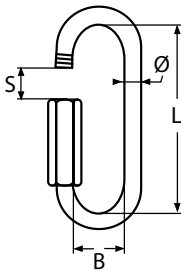

Bestell-Nr. Order no.	Ø	L	B	S	**BL/kg	Box	*€/Stück *€/piece
8838403	3,5	40	8,5	8,5	360	20	1,55
8838404	4	45	11,5	11,5	500	20	1,80
8838405	5	52	13,0	13,0	790	20	2,50
8838406	6	58	14,5	14,5	1130	10	3,40
8838408	8	74	17,5	17,5	2000	10	5,90
8838410	10	85	20,5	20,5	3100	5	10,30
8838412	12	100	23,5	23,5	4500	5	14,50

8489