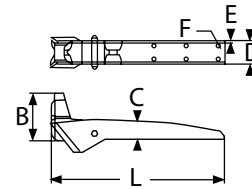

Ketten und Verbinder

Chains and connectors

Chaînes, maillons rapides et jonctions

5

Bugrolle mit Wippe / A2-AISI 304

Bow roller with rocker plate / Davier à bascule

814084

Bestell-Nr. Order no.	L	B	C	D	E	F	Box	*€/Stück *€/piece
8140842432	432	150	66	77	3,5	9	1	355,00
8140842577	577	160	66	77	3,5	9	1	425,00