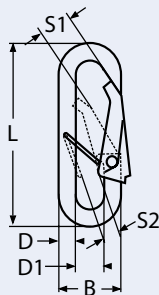

Bestell-Nr. Order no.	D	L	B	S1	S2	D1	BL/Kg	Box	*€/Stück *€/piece
848728_81	8	81	28	11	9	15	280	5	10,50

8560

Bugrolle / A4-AISI 316
Bow roller / Davier fixe