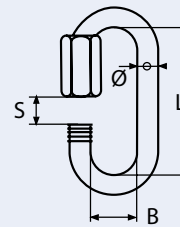

Schraubverbinder / A4-AISI 316

Quick link for chains / Maillon rapide

8253

Bestell-Nr. Order no.	Ø	L	B	S	Box	*€/Stück *€/piece
8253403	3	27	9	4,3	20	1,70
8253404	4	32	12	5,5	20	2,10
8253405	5	39	13	6,5	20	2,40
8253406	6	45	14	7,5	10	2,50
8253408	8	58	18	9,5	10	4,10
8253410	10	69	22	12	5	9,60
8253412	12	81	24	14,5	5	12,40