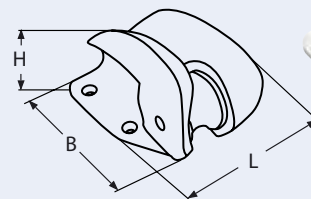

NEW

Klüse für Winch, Kette oder Seil / A4-AISI 316
Fairlead for winches, chain or rope / Chaumard à galet

814769

Bestell-Nr. Order no.	L	B	H	Für Kette For chain	Für Seil For rope	Box	*€/Stück *€/piece
8147694130	130	85	75	6-8	max. 14	1	78,00