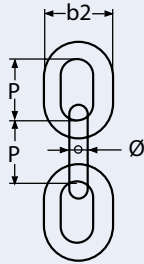

5

Ketten und Verbinder

Chains and connectors
Chaînes, maillons rapides et jonctions

8747

Rundstahlkette, Form und Maße gemäß ISO 4565 / A4-AISI 316

Chain, Design and dimensions according to ISO 4565 / Chaîne maillon court selon ISO 4565

Bestell-Nr. Order no.	Ø	Bund/m Bundle/m	P	b2	BL/Kg	*€/Meter *€/metre
8747410	10	50	30	34	5000	60,00

Achtung: Unterschied zu 8300-10mm ist hier das Maß P 30mm
Attention: difference to 8300-10mm is the size of P = 30mm

8695

Knotenkette / A4-AISI 316

Knotted chain / Chaîne à maillons noués