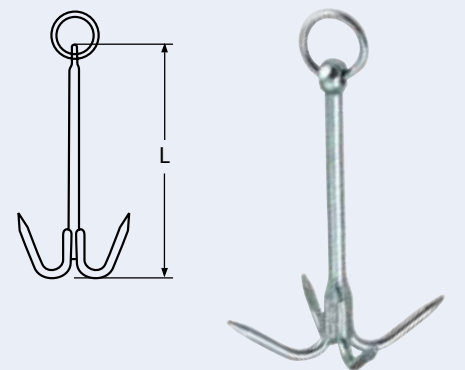

Ketten und Verbinder

Chains and connectors

Chaînes, maillons rapides et jonctions

5

„Lee“ Anker, hochglanzpoliert / A4-AISI 316

Lee anchor, mirror polished / Ancre FHD

8414

Bestell-Nr. Order no.	Kg	L	L1	H	B	Box	*€/Stück *€/piece
84144010	1	260	210	100	170	1	65,00
84144020	2	345	280	135	230	1	136,00
84144050	5	470	375	180	300	1	295,00
84144075	7,5	540	430	220	360	1	445,00
84144100	10	580	460	230	390	1	700,00
84144150	15	665	530	260	440	1	850,00
84144200	20	640	510	260	500	1	1200,00
84144300	30	810	640	325	530	1	1450,00

Klappdragen, hochglanzpoliert / A4-AISI 316

Draggen anchor, highly polished / Grappin

8376

Bestell-Nr. Order no.	Kg	L	L1	B	Box	*€/Stück *€/piece
8376415	1,5	300	225	260	1	105,00
8376425	2,5	335	270	290	1	160,00
8376440	4	430	320	375	1	296,00

Wurfanker / A4-AISI 316

Four flukes anchor / Grappin

8530

Bestell-Nr. Order no.	L	Kg	Box	*€/Stück *€/piece
85304200	200	0,5	1	21,00
85304240	240	1,0	1	43,00
85304315	315	1,9	1	74,50
85304375	375	3,0	1	112,00

Bodenanker / A4-AISI 316

Bottom anchor / Ancre de rive

8547

Bestell-Nr. Order no.	L	Ø	D	S	Box	*€/Stück *€/piece
85474420	420	8	27	4	1	25,00