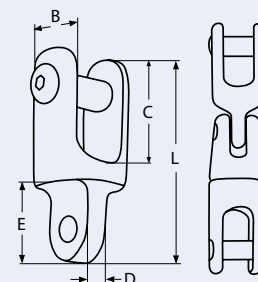

Ketten und Verbinder

Chains and connectors

Chaînes, maillons rapides et jonctions

5

Power-Ankerwirbel / A4-AISI 316

Power anchor connector / Jonction chaîne pour ancre

8352

Bestell-Nr. Order no.	L	W	Für Kette-Ø For chain-Ø	BL/Kg	Box	*€/Stück *€/piece
8352406_08	84	15	6 - 8	4250	1	47,00
8352410_12	96	21	10 - 13	6750	1	66,00

Power-Ankerdoppelwirbel / A4-AISI 316

Power anchor connector - double swivel / Double jonction de chaîne pour ancre

8608

Bestell-Nr. Order no.	L	W	Für Kette-Ø For chain-Ø	BL/Kg	Box	*€/Stück *€/piece
8608406/08	134	15	6 - 8	4250	1	71,00
8608410/12	154	21	10 - 13	6750	1	115,00

Ankerwirbel / A4-AISI 316

Anchor connector / Jonction pour ancrés

814652

Bestell-Nr. Order no.	L	A	B	C	Für Kette-Ø For Chain-Ø	BL/Kg	Box	*€/Stück *€/piece
814652406 08	220	20,5	11,1	9,3	6 - 8	2850	1	100,00
814652408 10	290	27,5	13,5	11,7	8 - 10	5680	1	240,00

Ankerwirbeladapter / A4-AISI 316

Anchor connector adaptor / Adaptateur de jonction pour ancrés

814663

Bestell-Nr. Order no.	L	B	C	D	E	Box	*€/Stück *€/piece
814663467	67	16	37	8	25	1	33,00

Für Ankerwirbel Artikel 8352 406.08
For anchor connector article 8352 406.08