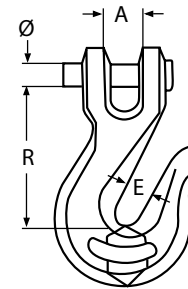

Gelenk für Ankerkettenwirbel / A4-AISI 316

Joint for anchor chain swivel / Adaptateur de jonction pour ancrés

814663

Bestell-Nr. Order no.	L	B	Ø	C	D	E	D1	Box	*€/Stück *€/piece
814663467	67	16	10	37	8	25	7,6	1	33,00

Für Ankerwirbel Artikel 8352406_08.
For anchor connector article 8352406_08.

Kettenhaken, selbstklemmend / A4-AISI 316

Clavis grab hook / Croc de palan

8388

Bestell-Nr. Order no.	Für Kette-Ø For chain-Ø	A	E	Ø	R	**BL/kg Box	*€/Stück *€/piece
8388406	6	11	9	9	46	2300	5,50
8388408	8	13	11	11	54	3650	14,50
8388410	10	15	13	12	62	4640	19,00

NEW

Bugrolle / A4-AISI 316

Bow roller / Poulies d'angle sur equerre

814904

Bestell-Nr. Order no.	L	B	H	L1	D	Box	*€/Stück *€/piece
8149044160	160	50	100	132	9,5	1	90,00

Bugrolle / A4-AISI 316

Bow roller / Davier fixe