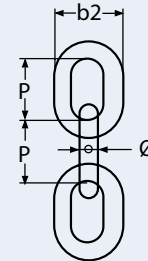

NEW

Rundstahlkette, Form und Maße gemäß DIN 766 / A2-AISI 304 / A4-AISI 316

Chain, Design and dimensions according to DIN 766 / Chaîne maillon court selon DIN 766

8300

Bestell-Nr. A2 Order no. A2	Bestell-Nr. A4 Order no. A4	Ø	Bund/m A2 Bundle/m	Bund/m A4 Bundle/m	P	b2	BL/Kg	*€/Meter A2 *€/metre A2	*€/Meter A4 €/metre A4
8300202	8300402	2*	100	100	12	8	200	2,70	3,80
8300203	8300403	3*	100	100	16	11	440	3,10	4,40
8300204	8300404	4	50	30/50	16	14	800	5,80	8,30
8300205	8300405	5	50	30/50	18,5	17	1250	10,30	14,60
8300206	8300406	6	50/100	30/50/100	18,5	20	1600	12,90	18,40
8300207	8300407	7	-	50	22	23	2500	-	33,00
8300208	8300408	8	50/100	30/50/100	24	26	3200	25,30	36,10
8300210	8300410	10	50/100	30/50/60/100	28	34	5000	41,40	59,20
8300213	8300413	13	-	50	36	44	8000	-	101,30
8300216	8300416	16	-	1	46	51,7	13000	-	126,60

*Form und Maße gemäß DIN 5685A / *Form and measure to DIN 5685A

5

Rundstahlkette, Form und Maße gemäß DIN 763 / A4-AISI 316

Chain, Design and dimensions according to DIN 763 / Chaîne maillon long selon DIN 763