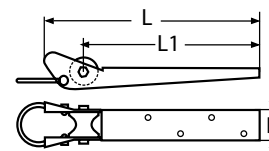

Bugrolle / A4-AISI 316

Bow roller / Davier fixe

8560

Bestell-Nr. Order no.	L	L1	B	Box	*€/Stück *€/piece
85604500	500	410	70	1	220,00