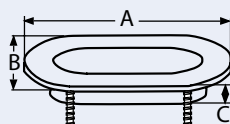

Bestell-Nr. Order no.	A	B	C	Box	*€/Stück *€/piece
88904138	138	63	25	1	45,00
88904145	145	97	32	1	65,00