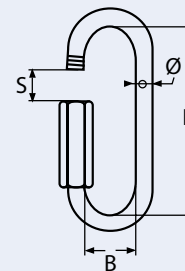

Schraubverbinder, lange Form / A4-AISI 316

Quick link, long / Maillon rapide, forme longue

8838

Bestell-Nr. Order no.	Ø	L	B	S	BL/Kg	Box	*€/Stück *€/piece
8838403	3,5	40	8,5	8,5	1000	20	1,55
8838404	4	45	11,5	11,5	1250	20	1,80
8838405	5	52	13,0	13,0	2000	20	2,50
8838406	6	58	14,5	14,5	2900	10	3,40
8838408	8	74	17,5	17,5	7900	10	5,90
8838410	10	85	20,5	20,5	8000	5	10,30
8838412	12	100	23,5	23,5	11000	5	14,50