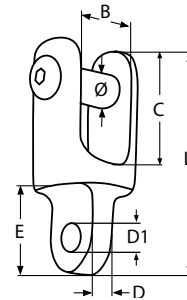

Gelenk für Ankerkettenwirbel / A4-AISI 316

Joint for anchor chain swivel / Adaptateur de jonction pour ancrés

814663

Bestell-Nr. Order no.	L	B	Ø	C	D	E	D1	Box	*€/Stück *€/piece
814663467	67	16	10	37	8	25	7,6	1	33,00

Für Ankerwirbel Artikel 8352406_08.
For anchor connector article 8352406_08.