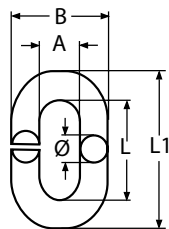

Rundstahlkette, Form und Maße gemäß DIN 766 / A2-AISI 304 / A4-AISI 316

Chain, design and dimensions according to DIN 766 / Chaîne maillon court selon DIN 766

Bestell-Nr. A2 Order no. A2	Bestell-Nr. A4 Order no. A4	Ø	Bund/m A2 Bundle/m	Bund/m A4 Bundle/m	P	b2	**BL/kg	*€/Meter A2 *€/metre A2	*€/Meter A4 *€/metre A4
8300202	8300402	2*	100	100	12,0	8,0	200	2,70	3,80
8300203	8300403	3*	100	100	16,0	11,0	440	3,10	4,40
8300204	8300404	4	50	30/50/100	16,0	14,0	770	5,80	8,30
8300205	8300405	5	50	30/50/100	18,5	17,0	1180	10,30	14,60
8300206	8300406	6	50/100	30/50/100	18,5	20,0	1630	12,90	18,40
-	8300407	7	-	50	22,0	23,0	2440	-	33,00
8300208	8300408	8	50/100	30/50/100	24,0	26,0	3000	25,30	36,10
8300210	8300410	10	50/100	30/50/60/100	28,0	34,0	4890	41,40	59,20
-	8300413	13	-	50	36,0	44,0	8000	-	101,30
-	8300416	16	-	1	46,0	51,7	12500	-	126,60

*Form und Maße gemäß DIN 5685A / *Form and measure to DIN 5685A

8301

Rundstahlkette, Form und Maße gemäß DIN 763 / A2-AISI 304 / A4-AISI 316

Chain, design and dimensions according to DIN 763 / Chaîne maillon long selon DIN 763

8489

Delta-Schraubverbinder / A4-AISI 316

Delta quick link / Maillon - delta droite inox

Bestell-Nr. Order no.	Ø	A	B	C	D	E	**BL/kg	Box	*€/Stück *€/piece
8489404	4	34	26	39	31	5,5	500	10	2,30
8489405	5	39	30	47	38	6	790	10	2,80
8489406	6	47	34	55	44	7	1130	10	3,40
8489408	8	55	39	72	56	9	2000	5	6,00
8489410	10	66	46	86	66	12	3100	5	10,00

8286

C-Ring / A4-AISI 316

C-ring / Maillon plat ouvert

Bestell-Nr. Order no.	Ø	A	B	L	L1	Box	*€/Stück *€/piece
8286405	5	8	17,5	20	30	10	1,40
8286406	6	9	21	24	36	10	1,50
8286408	8	12	28	32	48	5	2,10
8286410	10	15	35	40	60	5	3,40
8286413	13	20	46	52	78	1	7,60
8286416	16	24	56	67	96	1	13,60