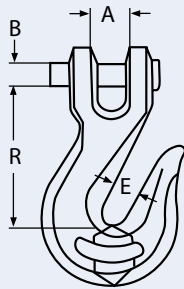

5

Ketten und Verbinder

Chains and connectors
Chaînes, maillons rapides et jonctions

8388

Kettenhaken, selbstklemmend / A4-AISI 316
Clavis grab hook / Croc de palan

Bestell-Nr. Order no.	Für Kette For chain	A	E	B	R	BL/Kg	Box	*€/Stück *€/piece
8388406	6	11	9	9	46	2300	5	8,50
8388408	8	13	11	11	54	3650	5	14,50
8388410	10	15	13	12	62	4640	5	19,00

8487

Kettenkarabinerhaken / A2-AISI 304
Chain-catch-snap / Mousqueton inox