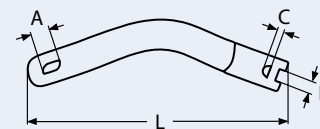

Ankerwirbel / A4-AISI 316

Anchor connector / Jonction pour ancrés

814652

Bestell-Nr. Order no.	L	A	B	C	Für Kette-Ø For Chain-Ø	BL/Kg	Box	*€/Stück *€/piece
814652406 08	220	20,5	11,1	9,3	6 - 8	2850	1	100,00
814652408 10	290	27,5	13,5	11,7	8 - 10	5680	1	240,00

Ankerwirbeladapter / A4-AISI 316

Anchor connector adaptor / Adaptateur de jonction pour ancrés

814663

Bestell-Nr. Order no.	L	B	C	D	E	Box	*€/Stück *€/piece
814663467	67	16	37	8	25	1	33,00

Für Ankerwirbel Artikel 8352 406.08
For anchor connector article 8352 406.08