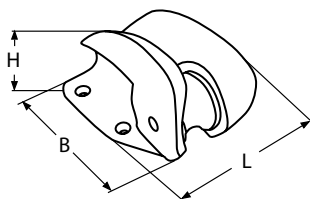

814091

Bugrolle mit Wippe / A4-AISI 316
Bow roller with rocker plate / Davier à bascule

Bestell-Nr. Order no.	L	B	H	Box	*€/Stück *€/piece
8140914380	325	56	95	1	110,90

814769

Klüse für Kette oder Seil / A4-AISI 316
Hawse for chain or rope / Chaumard à galet