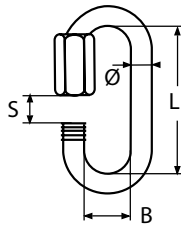

Rundstahlkette, Form und Maße gemäß DIN 766 / A2-AISI 304 / A4-AISI 316

Chain, design and dimensions according to DIN 766 / Chaîne maillon court selon DIN 766

Bestell-Nr. A2 Order no. A2	Bestell-Nr. A4 Order no. A4	Ø	Bund/m A2 Bundle/m	Bund/m A4 Bundle/m	P	b2	**BL/kg	*€/Meter A2 *€/metre A2	*€/Meter A4 *€/metre A4
8300202	8300402	2*	100	100	12,0	8,0	200	2,70	3,80
8300203	8300403	3*	100	100	16,0	11,0	440	3,10	4,40
8300204	8300404	4	50	30/50/100	16,0	14,0	770	5,80	8,30
8300205	8300405	5	50	30/50/100	18,5	17,0	1180	10,30	14,60
8300206	8300406	6	50/100	30/50/100	18,5	20,0	1630	12,90	18,40
-	8300407	7	-	50	22,0	23,0	2440	-	33,00
8300208	8300408	8	50/100	30/50/100	24,0	26,0	3000	25,30	36,10
8300210	8300410	10	50/100	30/50/60/100	28,0	34,0	4890	41,40	59,20
-	8300413	13	-	50	36,0	44,0	8000	-	101,30
-	8300416	16	-	1	46,0	51,7	12500	-	126,60

*Form und Maße gemäß DIN 5685A / *Form and measure to DIN 5685A

8301

Rundstahlkette, Form und Maße gemäß DIN 763 / A2-AISI 304 / A4-AISI 316

Chain, design and dimensions according to DIN 763 / Chaîne maillon long selon DIN 763

Ketten und Verbinder

Chains and connectors

Chaînes, maillons rapides et jonctions

8253

Schraubverbinder / A4-AISI 316

Quick link / Maillon rapide

Bestell-Nr. Order no.	Ø	L	B	S	**BL/kg	Box	*€/Stück *€/piece
8253403	3	27	9	4,3	360	20	1,70
8253404	4	32	12	5,5	500	20	2,10
8253405	5	39	13	6,5	790	20	2,40
8253406	6	45	14	7,5	1130	10	2,50
8253408	8	58	18	9,5	2000	10	4,10
8253410	10	69	22	12,0	3100	5	9,60
8253412	12	81	24	14,5	4500	5	12,40