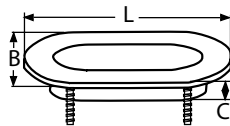

Bestell-Nr. Order no.	L	B	C	Box	*€/Stück *€/piece
88904138	138	63	25	1	39,00
88904145	145	97	32	1	59,00