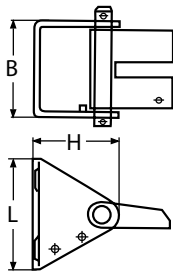

8506

Kettenstopper / A4-AISI 316

Chain stopper / Bloqueur de chaîne

Bestell-Nr. Order no.	Für Kette-Ø For chain-Ø	L	B	H	Box	*€/Stück *€/piece
8506408/10	8-10	80	70	60	1	56,00

8352

Ankerkettenwirbel / A4-AISI 316

Anchor chain swivel / Jonction chaîne pour ancre