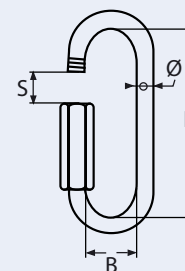

Schraubverbinder / Alu

Quick link / Maillon rapide en Alu

814786

Bestell-Nr. Order no.	Ø	L	B	S	BL/Kg	Box	*€/Stück *€/piece
8147860035	3,5	36	10	5	200	20	1,20
814786005	5	49	13	6	350	20	1,50
814786006	6	58	14	7	600	20	2,00
814786008	8	75	17	10	700	10	3,50
814786010	10	90	20	12	1350	10	5,20