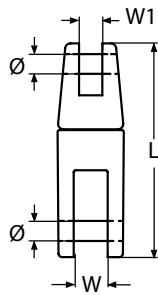

Bestell-Nr. Order no.	Für Kette-Ø For chain-Ø	L	W	W1	**BL/kg	Box	*€/Stück *€/piece
8352406_08	6-8	84	15	9	3290	1	47,00
8352410_12	10-13	96	21	12	4900	1	66,00

8608

Ankerkettenwirbel mit Gelenk / A4-AISI 316

Anchor chain swivel with joint / Double jonction de chaîne pour ancre