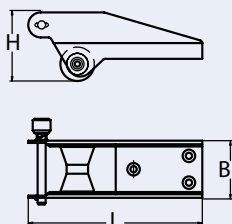

8487

Kettenkarabinerhaken / A2-AISI 304
Chain-catch-snap / Mousqueton inox

Bestell-Nr. Order no.	D	L	B	S1	S2	D1	BL/Kg	Box	*€/Stück *€/piece
848728_81	8	81	28	11	9	15	280	5	10,50

8560

Bugrolle / A4-AISI 316
Bow roller / Davier fixe

Bestell-Nr. Order no.	L	L1	B	Box	*€/Stück *€/piece
85604500	500	410	70	1	220,00

8595

Ankerrolle mit Bolzen / A2-AISI 304
Anchor roller with pin / Davier avec verrouillage

Bestell-Nr. Order no.	L	B	H	Box	*€/Stück *€/piece
85952200	200	60	80	1	60,00
85952250	250	60	80	1	72,00