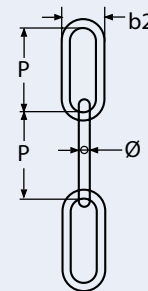

Ketten und Verbinder

Chains and connectors

Chaînes, maillons rapides et jonctions

5

NEW

Rundstahlkette, Form und Maße gemäß DIN 766 / A2-AISI 304 / A4-AISI 316

Chain, Design and dimensions according to DIN 766 / Chaîne maillon court selon DIN 766

8300

Bestell-Nr. A2 Order no. A2	Bestell-Nr. A4 Order no. A4	Ø	Bund/m A2 Bundle/m	Bund/m A4 Bundle/m	P	b2	BL/Kg	*€/Meter A2 *€/metre A2	*€/Meter A4 €/metre A4
8300202	8300402	2*	100	100	12	8	200	2,70	3,80
8300203	8300403	3*	100	100	16	11	440	3,10	4,40
8300204	8300404	4	50	30/50	16	14	800	5,80	8,30
8300205	8300405	5	50	30/50	18,5	17	1250	10,30	14,60
8300206	8300406	6	50/100	30/50/100	18,5	20	1600	12,90	18,40
8300207	8300407	7	-	50	22	23	2500	-	33,00
8300208	8300408	8	50/100	30/50/100	24	26	3200	25,30	36,10
8300210	8300410	10	50/100	30/50/60/100	28	34	5000	41,40	59,20
8300213	8300413	13	-	50	36	44	8000	-	101,30
8300216	8300416	16	-	1	46	51,7	13000	-	126,60

*Form und Maße gemäß DIN 5685A / *Form and measure to DIN 5685A

5

Rundstahlkette, Form und Maße gemäß DIN 763 / A4-AISI 316

Chain, Design and dimensions according to DIN 763 / Chaîne maillon long selon DIN 763

8301

Bestell-Nr. Order no.	Ø	Bund/m Bundle/m	P	b2	BL/Kg	*€/Meter *€/metre
83014015	1,5	100	12	6	90	2,00
8301402	2*	100	22	8	125	2,00
8301403	3*	100	26	12	350	3,70
8301404	4	50	32	16	630	6,80
8301405	5	50	35	20	1000	10,00
8301406	6	50	42	24	1250	15,60
8301408	8	50	52	32	2500	27,30
8301410	10	50	65	40	4000	43,20
8301413	13	50	82	52	6300	73,30

* Form und Maße gemäß DIN 5685 / * Form and measure to DIN 5685