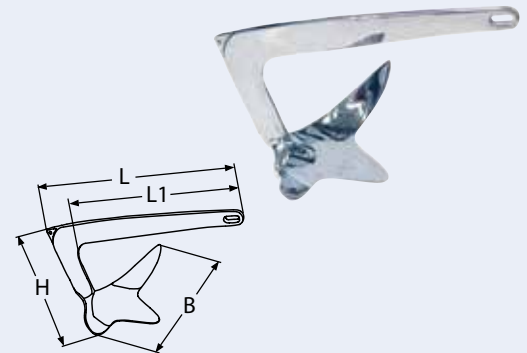

Ketten und Verbinder

Chains and connectors

Chaînes, maillons rapides et jonctions

5

„Lee“ Anker, hochglanzpoliert / A4-AISI 316

Lee anchor, mirror polished / Ancre FHD

8414

Bestell-Nr. Order no.	Kg	L	L1	H	B	Box	*€/Stück *€/piece
84144010	1	260	210	100	170	1	65,00
84144020	2	345	280	135	230	1	136,00
84144050	5	470	375	180	300	1	295,00
84144075	7,5	540	430	220	360	1	445,00
84144100	10	580	460	230	390	1	700,00
84144150	15	665	530	260	440	1	850,00
84144200	20	640	510	260	500	1	1200,00
84144300	30	810	640	325	530	1	1450,00