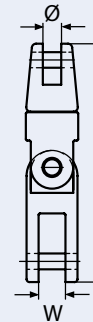

Power-Ankerdoppelwirbel / A4-AISI 316

Power anchor connector - double swivel / Double jonction de chaîne pour ancre

8608

Bestell-Nr. Order no.	L	W	Für Kette-Ø For chain-Ø	BL/Kg	Box	*€/Stück *€/piece
8608406/08	134	15	6 - 8	4250	1	71,00
8608410/12	154	21	10 - 13	6750	1	115,00