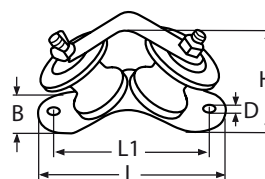

Für Ankerwirbel Artikel 8352406_08.
For anchor connector article 8352406_08.

Kettenhaken, selbstklemmend / A4-AISI 316

Clavis grab hook / Croc de palan

8388

Bestell-Nr. Order no.	Für Kette-Ø For chain-Ø	A	E	Ø	R	**BL/kg Box	*€/Stück *€/piece
8388406	6	11	9	9	46	2300	5,50
8388408	8	13	11	11	54	3650	14,50
8388410	10	15	13	12	62	4640	19,00

NEW

Bugrolle / A4-AISI 316

Bow roller / Poulies d'angle sur equerre

814904

Bestell-Nr. Order no.	L	B	H	L1	D	Box	*€/Stück *€/piece
8149044160	160	50	100	132	9,5	1	90,00

Bugrolle / A4-AISI 316

Bow roller / Davier fixe