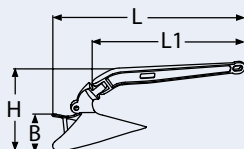

Pflugscharanker, hochglanzpoliert / A4-AISI 316

Plough anchor, highly polished / Ancre charrue polie

Bestell-Nr. Order no.	Kg	L	L1	H	B	Box	*€/Stück *€/piece
8385407	7	710	520	245	230	1	500,00
8385409	9	740	560	310	290	1	625,00
8385412	12	860	670	340	270	1	780,00
8385415	15	860	670	390	300	1	1050,00
8385422	22	880	690	420	330	1	1350,00
8385427	27	880	690	450	340	1	1485,00