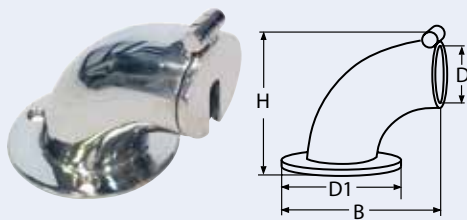

Bestell-Nr. Order no.	Ketten-Ø Chain-Ø	D	D1	B	H	Box	*€/Stück *€/piece
8460406_08	6 - 8	60	95	105	110	1	61,00
8460410_13	10 - 13	60	95	130	110	1	70,00

814302

Ankerkettenstopper / A4-AISI 316

Mooring device with anchor chain lock / Bloqueur de chaîne d'ancre

Bestell-Nr. Order no.	Für Kette-Ø For chain-Ø	Box	*€/Stück *€/piece
814302406_08	6 - 8	1	27,00
814302410_12	10 - 13	1	75,00

8506