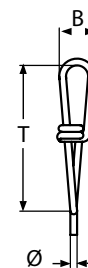

Ketten und Verbinder

Chains and connectors

Chaînes, maillons rapides et jonctions

5

Knotenkette, Form und Maße gemäß DIN 5686 / A4-AISI 316

Knotted chain and dimensions according to DIN 5686 / Chaîne à maillons noués

8695

Bestell-Nr. Order no.	Ø	T	B	Bund/m Bundle/m	*€/Meter *€/metre
86954016	1,6	23,0	7,0	30	2,50
86954018	1,8	26,5	8,0	30	2,90
86954020	2,0	28,0	9,0	30	3,90
86954022	2,2	31,0	10,0	30	4,10
86954025	2,5	35,0	11,0	30	4,80
86954028	2,8	39,0	12,5	30	5,40

Kettenkralle / A4-AISI 316

Chain claw / Griffe pour chaîne

814780

Bestell-Nr. Order no.	Für Kette-Ø For chain-Ø	L	D	Seil Ø Rope-Ø	Seillänge Length of rope	Box	*€/Stück *€/piece
814780406	6	160	16	14	3000	1	72,00
814780408	8	205	16	14	3000	1	88,00
814780410	10	215	16	14	3000	1	96,00
814780413	13	225	27	18	3000	1	112,00

Tauwerk aus Polypropylen
Rope made of polypropylene