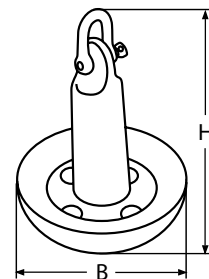

NEW

Pilzanker mit Schäkel / Stahl PVC-beschichtet

Mushroom anchor with shackle, steel pvc coated / Ancre champignon avec revêtement PVC

814843

Bestell-Nr. Order no.	kg	H	B	Schäkel Shackle	Box	*€/Stück *€/piece
8148431036	3,6	200	180	8	1	48,00
8148431045	4,5	210	200	8	1	59,00
8148431012	12	290	280	10	1	146,00