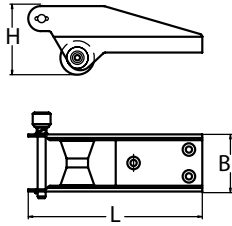

8560

Bestell-Nr. Order no.	L	L1	B	Box	*€/Stück *€/piece
85604500	500	410	70	1	220,00

5

Ketten und Verbinder

Chains and connectors
Chaînes, maillons rapides et jonctions

8595

Ankerrolle mit Bolzen / A2-AISI 304
Anchor roller with pin / Davier avec verrouillage

Bestell-Nr. Order no.	L	B	H	Box	*€/Stück *€/piece
85952200	200	60	80	1	60,00
85952250	250	60	80	1	72,00

8566

Bugrolle / A2-AISI 304
Bow roller / Davier simple

Bestell-Nr. Order no.	A	B	L1	L2	L3	L4	Box	*€/Stück *€/piece
8566250	50	52	20	17	62	50	1	32,00