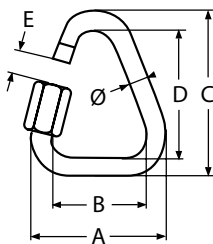

Rundstahlkette, Form und Maße gemäß DIN 766 / A2-AISI 304 / A4-AISI 316

Chain, design and dimensions according to DIN 766 / Chaîne maillon court selon DIN 766

Bestell-Nr. A2 Order no. A2	Bestell-Nr. A4 Order no. A4	Ø	Bund/m A2 Bundle/m	Bund/m A4 Bundle/m	P	b2	**BL/kg	*€/Meter A2 *€/metre A2	*€/Meter A4 *€/metre A4
8300202	8300402	2*	100	100	12,0	8,0	200	2,70	3,80
8300203	8300403	3*	100	100	16,0	11,0	440	3,10	4,40
8300204	8300404	4	50	30/50/100	16,0	14,0	770	5,80	8,30
8300205	8300405	5	50	30/50/100	18,5	17,0	1180	10,30	14,60
8300206	8300406	6	50/100	30/50/100	18,5	20,0	1630	12,90	18,40
-	8300407	7	-	50	22,0	23,0	2440	-	33,00
8300208	8300408	8	50/100	30/50/100	24,0	26,0	3000	25,30	36,10
8300210	8300410	10	50/100	30/50/60/100	28,0	34,0	4890	41,40	59,20
-	8300413	13	-	50	36,0	44,0	8000	-	101,30
-	8300416	16	-	1	46,0	51,7	12500	-	126,60

*Form und Maße gemäß DIN 5685A / *Form and measure to DIN 5685A

8301

Rundstahlkette, Form und Maße gemäß DIN 763 / A2-AISI 304 / A4-AISI 316

Chain, design and dimensions according to DIN 763 / Chaîne maillon long selon DIN 763

8838

Schraubverbinder, lang / A4-AISI 316

Quick link, long / Maillon rapide, forme longue

Bestell-Nr. Order no.	Ø	L	B	S	**BL/kg	Box	*€/Stück *€/piece
8838403	3,5	40	8,5	8,5	360	20	1,55
8838404	4	45	11,5	11,5	500	20	1,80
8838405	5	52	13,0	13,0	790	20	2,50
8838406	6	58	14,5	14,5	1130	10	3,40
8838408	8	74	17,5	17,5	2000	10	5,90
8838410	10	85	20,5	20,5	3100	5	10,30
8838412	12	100	23,5	23,5	4500	5	14,50

8489

Delta-Schraubverbinder / A4-AISI 316

Delta quick link / Maillon - delta droite inox

Bestell-Nr. Order no.	Ø	A	B	C	D	E	**BL/kg	Box	*€/Stück *€/piece
8489404	4	34	26	39	31	5,5	500	10	2,30
8489405	5	39	30	47	38	6	790	10	2,80
8489406	6	47	34	55	44	7	1130	10	3,40
8489408	8	55	39	72	56	9	2000	5	6,00
8489410	10	66	46	86	66	12	3100	5	10,00