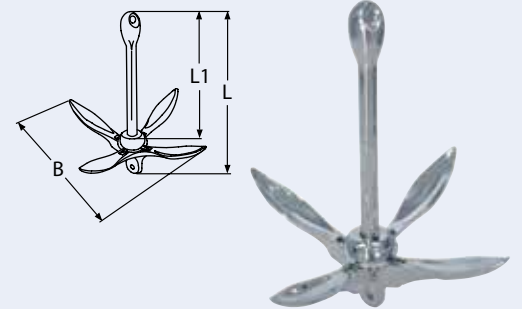

Klappdragen, hochglanzpoliert / A4-AISI 316

Draggen anchor, highly polished / Grappin

8376

Bestell-Nr. Order no.	Kg	L	L1	B	Box	*€/Stück *€/piece
8376415	1,5	300	225	260	1	105,00
8376425	2,5	335	270	290	1	160,00
8376440	4	430	320	375	1	296,00

Wurfanker / A4-AISI 316

Four flukes anchor / Grappin

8530

Bestell-Nr. Order no.	L	Kg	Box	*€/Stück *€/piece
85304200	200	0,5	1	21,00
85304240	240	1,0	1	43,00
85304315	315	1,9	1	74,50
85304375	375	3,0	1	112,00