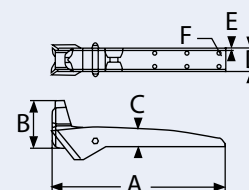

Bugrolle mit Wippe / A2-AISI 304
Bow roller with rocker plate / Davier à bascule

814084

Bestell-Nr. Order no.	A	B	C	D	E	F	Box	*€/Stück *€/piece
8140842432	432	150	66	77	3,5	9	1	355,00
8140842577	577	160	66	77	3,5	9	1	425,00