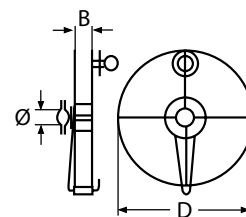

Ankergurtbandrolle mit Gurtband / A4-AISI 316

Flat line spool with webbing / Enrouleur de sangles

8551

NEW
NEW

Bestell-Nr. Order no.	D	Für Rohr-Ø For tube-Ø	B	Gurtbreite Strap width	Gurtlänge Strap length	Box	*€/Stück *€/piece
85514340	340	22 - 25	37	35	30m	1	310,00
85514430	430	22 - 25	37	35	50m	1	415,00
8551330GURT	Ersatzgurt / Spare webbing				30m	1	90,00
8551350GURT	Ersatzgurt / Spare webbing				50m	1	110,00

Gurtband aus Polyester BL 3200kg
Webbing made of polyester BL 3200kg