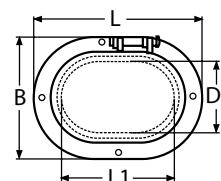

8308

Bestell-Nr. Order no.	L	B	L1	D1	Box	*€/Stück *€/piece
83084140_100	140	100	95	60	1	77,50

5

Ketten und Verbinder

Chains and connectors
Chaînes, maillons rapides et jonctions

8889

Klüse, dreieckig / A4-AISI 316
Hawse pipe, triangular / Tête de tuyau rectangulaire