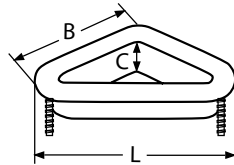

8308

Bestell-Nr. Order no.	L	B	L1	D1	Box	*€/Stück *€/piece
83084140_100	140	100	95	60	1	77,50

5

Ketten und Verbinder

Chains and connectors
Chaînes, maillons rapides et jonctions

8889

Klüse, dreieckig / A4-AISI 316
Hawse pipe, triangular / Tête de tuyau rectangulaire