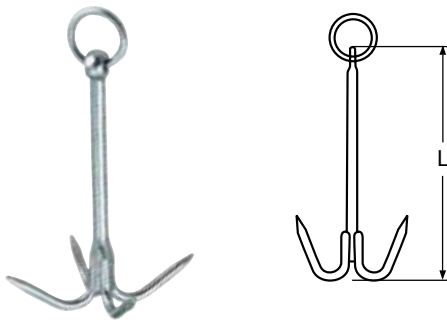

Bestell-Nr. Order no.	kg	L	Box	*€/Stück *€/piece
85304200	0,5	200	1	22,00
85304240	1,0	240	1	43,00
85304315	1,9	315	1	83,50
85304375	3,0	375	1	112,00

814905

Bodenanker schwere Ausführung / A4-AISI 316

Heavy duty bottom anchor / Piton d'amarrage

NEW