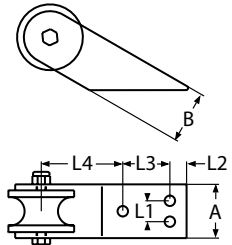

NEW

Bugrolle / A4-AISI 316

Bow roller / Poulies d'angle sur equerre

814904

Bestell-Nr. Order no.	L	B	H	L1	D	Box	*€/Stück *€/piece
8149044160	160	50	100	132	9,5	1	90,00

Bugrolle / A4-AISI 316

Bow roller / Davier fixe

8560

Bestell-Nr. Order no.	L	L1	B	Box	*€/Stück *€/piece
85604500	500	410	70	1	220,00

5

Ketten und Verbinder

Chains and connectors
Chaînes, maillons rapides et jonctions

8595

Ankerrolle mit Bolzen / A2-AISI 304
Anchor roller with pin / Davier avec verrouillage

Bestell-Nr. Order no.	L	B	H	Box	*€/Stück *€/piece
85952200	200	60	80	1	60,00
85952250	250	60	80	1	72,00

8566

Bugrolle / A2-AISI 304
Bow roller / Davier simple

Bestell-Nr. Order no.	A	B	L1	L2	L3	L4	Box	*€/Stück *€/piece
8566250	50	52	20	17	62	50	1	32,00