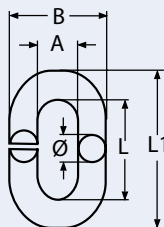

8286

C-Ring / A4-AISI 316

C-ring / Maillon plat ouvert

Bestell-Nr. Order no.	Ø	A	B	L	L1	BL/Kg	Box	*€/Stück *€/piece
8286405	5	8	17,5	20	30	300	10	1,40
8286406	6	9	21	24	36	450	10	1,50
8286408	8	12	28	32	48	650	5	2,10
8286410	10	15	35	40	60	900	5	3,40
8286413	13	20	46	52	78	1600	1	7,60
8286416	16	24	56	64	96	3000	1	13,60