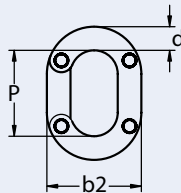

Bestell-Nr. Order no.	für Kette mm For chain	b2	P	d	BL/Kg	Box	*€/Stück *€/piece
8363405	5	19	17,5	5	1200	10	2,60
8363406	6	24	21	6	2100	10	2,70
8363408	8	28	24	8	3000	5	3,10
8363410	10	34	29	10	4600	1	3,40

8286

C-Ring / A4-AISI 316

C-ring / Maillon plat ouvert