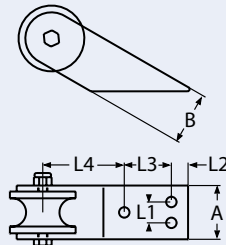

Ketten und Verbinder

Chains and connectors
Chaînes, maillons rapides et jonctions

5

Bugrolle / A2-AISI 304
Bow roller / Davier simple

8566

Bestell-Nr. Order no.	A	B	L1	L2	L3	L4	Box	*€/Stück *€/piece
8566250	50	52	20	17	62	50	1	32,00

Bugrolle mit Wippe / A4-AISI 316
Bow roller with rocker plate / Davier à bascule

814091

Bestell-Nr. Order no.	L	B	H	Box	*€/Stück *€/piece
8140914380	325	56	95	1	110,90

NEW

Klüse für Winch, Kette oder Seil / A4-AISI 316
Fairlead for winches, chain or rope / Chaumard à galet