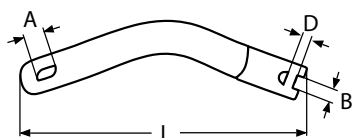

Ankerkettenwirbel für Bugrolle / A4-AISI 316

Anchor chain swivel for bow roller / Jonction pour ancrés

Bestell-Nr. Order no.	Für Kette-Ø For Chain-Ø	L	A	B	D	**BL/kg	Box	*€/Stück *€/piece
814652406 08	6-8	220	11,0x20,5	10,0	7,5	2850	1	100,00
814652408 10	8-10	290	14,5x27,5	13,5	12,0	5680	1	240,00