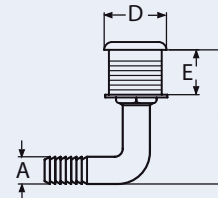

Borddurchlass, 90° mit Schlauchanschluss / A4-AISI 316
Thru-hull, 90° with hose connection / Pass-coque à 90°

8749

Bestell-Nr. Order no.	Größe Size	A	L	D	E	Box	*€/Stück *€/piece
8749434	3/4"	19	81	48	28	1	14,50
874941_12	1 1/2"	38	119	60	33	1	16,90

Mit Edelstahl Oberteil – Borddurchlass Stalon
With stainless steel upper part - Stalon thru-hull