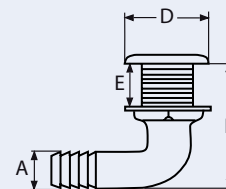

Borddurchlass, 90° mit Schlauchanschluss / A4-AISI 316
Thru-hull, 90° with hose connection / Pass-coque à 90°

8893

Bestell-Nr. Order no.	Größe Size	A	L	D	E	Box	*€/Stück *€/piece
8893434	3/4"	19	65	41	19	1	29,30
889341	1"	25	69	41	19	1	33,70
889341_12	1 1/2"	38	89	60	19	1	53,00

Kugelventil / A4-AISI 316
Ball valve / Vanne 1/4 de tour

8621

Bestell-Nr. Order no.	Größe Size	Box	*€/Stück *€/piece
8621438	3/8"	1	20,00
8621412	1/2"	1	24,00
8621434	3/4"	1	30,50
862141	1"	1	48,50
862141_14	1 1/4"	1	67,00
862141_12	1 1/2"	1	93,50