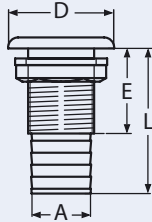

### Fittings

### 8748

**Borddurchlass mit Schlauchanschluss / A4-AISI 316**  
Thru-hull with hose connection / Passe-coque

Bestell-Nr. Order no.	Größe Size	A	L	D	E	Box	*€/Stück *€/piece
8748458	5/8"	16	81	48	28	1	10,50
8748434	3/4"	19	86	48	86	1	12,70
874841	1"	26	103	48	28	1	13,00
874841_14	1 1/4"	32	133	60	33	1	15,10
874841_12	1 1/2"	38	144	60	44	1	21,30

### 814757

**Borddurchlass mit Schlauchanschluss / Plastik**  
Thru-hull with hose connection / Passe-coque en plastique

**NEW**

Bestell-Nr. Order no.	Größe Size	A	L	D	E	Box	*€/Stück *€/piece
874757358	5/8"	15	71	42	36	5	1,70
874757334	3/4"	18	76	51	42	5	2,10
87475731	1"	25	87	62	50	5	2,20
87475731_14	1 1/4"	31	91	69	50	5	2,90
87475731_12	1 1/2"	37	96	74	48	5	3,70