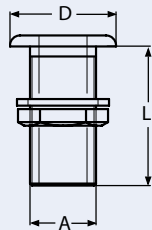

Bestell-Nr. Order no.	Größe (A) Size (A)	L	D	Box	*€/Stück *€/piece
8605438	3/8"	54	35	1	20,50
8605412	1/2"	59	40	1	21,00
8605434	3/4"	65	47	1	21,30
860541	1"	73	55	1	33,00
860541_14	1 1/4"	77	64	1	39,90
860541_12	1 1/2"	83	75	1	52,00

8620

Borddurchlass mit Schlauchanschluss / A4-AISI 316
Thru-hull with hose connection / Passe-coque