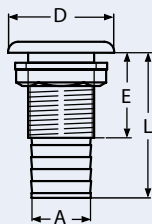

### 814757

**Borddurchlass mit Schlauchanschluss / Plastik**  
Thru-hull with hose connection / Passe-coque en plastique

**NEW**

Bestell-Nr. Order no.	Größe Size	A	L	D	E	Box	*€/Stück *€/piece
874757358	5/8"	15	71	42	36	5	1,70
874757334	3/4"	18	76	51	42	5	2,10
87475731	1"	25	87	62	50	5	2,20
87475731_14	1 1/4"	31	91	69	50	5	2,90
87475731_12	1 1/2"	37	96	74	48	5	3,70

### 8605

**Borddurchlass mit Außengewinde / A4-AISI 316**  
Thru-hull with external thread / Passe-coque

Bestell-Nr. Order no.	Größe (A) Size (A)	L	D	Box	*€/Stück *€/piece
8605438	3/8"	54	35	1	20,50
8605412	1/2"	59	40	1	21,00
8605434	3/4"	65	47	1	21,30
860541	1"	73	55	1	33,00
860541_14	1 1/4"	77	64	1	39,90
860541_12	1 1/2"	83	75	1	52,00

### 8620

**Borddurchlass mit Schlauchanschluss / A4-AISI 316**  
Thru-hull with hose connection / Passe-coque

Bestell-Nr. Order no.	Größe Size	A	L	D	E	Box	*€/Stück *€/piece
8620438	3/8"	10	52	35	26	1	13,70
8620412	1/2"	12	52	35	26	1	14,00
8620434	3/4"	19	59	39	26	1	18,50
862041	1"	26	68	49	40	1	24,00
862041_14	1 1/4"	32	72	55	41	1	28,50
862041_12	1 1/2"	38	77	64	43	1	37,40