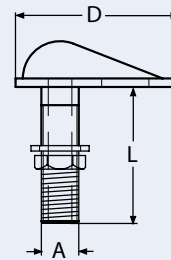

Wassereinlass mit Außengewinde / A4-AISI 316
Water intake with external thread / Crépine passe-coque

8639

Bestell-Nr. Order no.	Größe (A) Size (A)	D	L	Box	*€/Stück *€/piece
8639438	3/8"	78	67	1	14,50
8639412	1/2"	90	72	1	26,80
8639434	3/4"	103	80	1	32,70
863941	1"	107	75	1	42,50
863941_14	1 1/4"	116	77	1	46,70
863941_12	1 1/2"	133	81	1	58,70